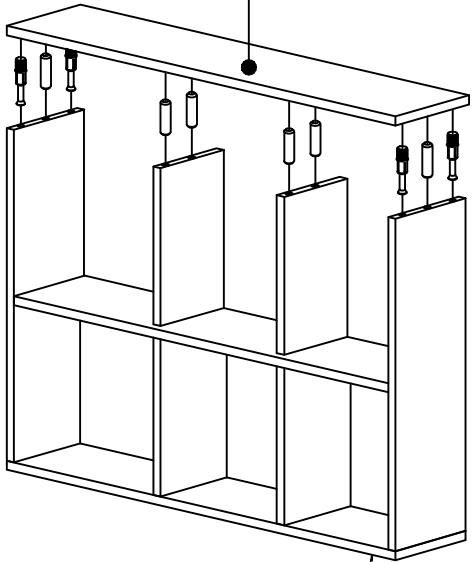

BLAKE

DECORMET

DEC0080 BLAKE

8

10

9

MATERIALS

					
A	B	C	D	AJ	F
18 PCS	18 PCS	18 PCS	26 PCS	PLASTIC JOINING	PLUG
					
X 2	X 2	X 2	x8	X 8	
L	AK	AI	G	E	
5x80 SCREW	WALL PLUG	L IRON MITER (COVERED)	3,5x18 SCREW	CABINET SCREW	

DEC0080 BLAKE

NO	NAME	PIECE	NO	İSİM	MİKTAR
1	MIDDLE PART	1 PC	1	KİTAPLIK ORTA TABLA	1 Adet
2	MIDDLE PART	2 PCS	2	KİT. ÜST DİKME	2 Adet
3	MIDDLE PART	2 PCS	3	KİT. ALT DİKME	2 Adet
4	MIDDLE PART	1 PC	4	KİT. SOL DİKME	1 Adet
5	MIDDLE PART	1 PC	5	KİT. SAĞ DİKME	1 Adet
6	BACK PART	1 PC	6	ARKALIK	1 Adet
7	BOTTOM PART	1 PC	7	ALT TABLA	1 Adet
8	TOP PART	1 PC	8	ÜST TABLA	1 Adet
9	BACK PANEL	1 PC	9	ARKA PANEL	1 Adet
10	TABLE LEG	1 PC	10	MASA AYAK	1 Adet
11	TABLE TOP PART	1 PC	11	MASA TABLA	1 Adet
12	SHELF	1 PC	12	RAF	1 Adet
13	SHELF/ MIDDLE PART	4 PCS	13	RAF DİKME	4 Adet