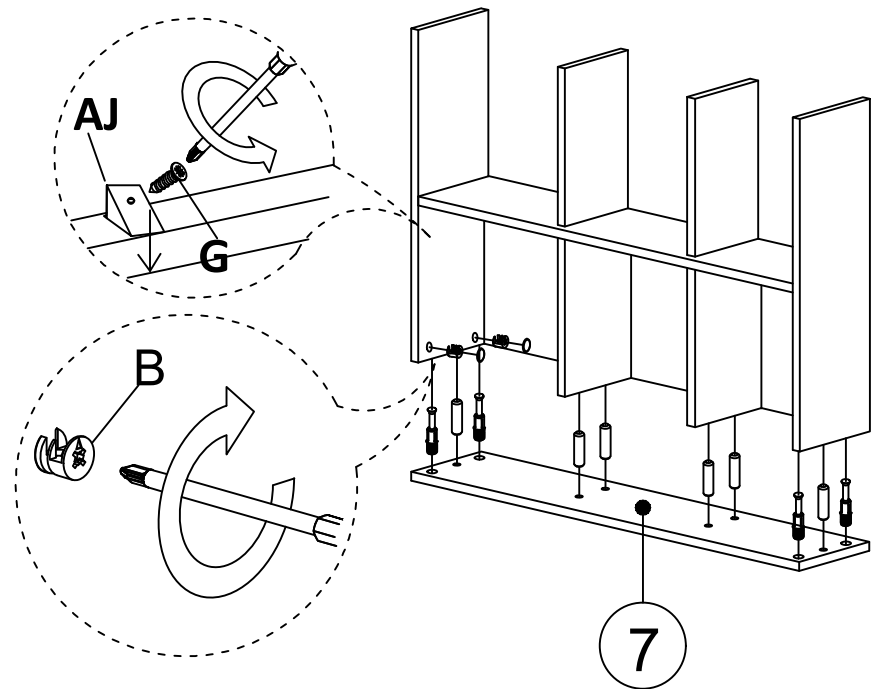

BLAKE

DECORMET

DEC0080 BLAKE

8

10

9

MATERIALS

					
A	B	C	D	AJ	F
18 PCS	18 PCS	18 PCS	26 PCS	PLASTIC JOINING	PLUG
					
X 2	X 2	X 2	x8	X 8	
L	AK	AI	G	E	
5x80 SCREW	WALL PLUG	L IRON MITER (COVERED)	3,5x18 SCREW	CABINET SCREW	

DEC0080 BLAKE

NO	NAME	PIECE	NO	İSİM	MİKTAR
1	MIDDLE PART	1 PC	1	KİTAPLIK ORTA TABLA	1 Adet
2	MIDDLE PART	2 PCS	2	KİT. ÜST DİKME	2 Adet
3	MIDDLE PART	2 PCS	3	KİT. ALT DİKME	2 Adet
4	MIDDLE PART	1 PC	4	KİT. SOL DİKME	1 Adet
5	MIDDLE PART	1 PC	5	KİT. SAĞ DİKME	1 Adet
6	BACK PART	1 PC	6	ARKALIK	1 Adet
7	BOTTOM PART	1 PC	7	ALT TABLA	1 Adet
8	TOP PART	1 PC	8	ÜST TABLA	1 Adet
9	BACK PANEL	1 PC	9	ARKA PANEL	1 Adet
10	TABLE LEG	1 PC	10	MASA AYAK	1 Adet
11	TABLE TOP PART	1 PC	11	MASA TABLA	1 Adet
12	SHELF	1 PC	12	RAF	1 Adet
13	SHELF/ MIDDLE PART	4 PCS	13	RAF DİKME	4 Adet