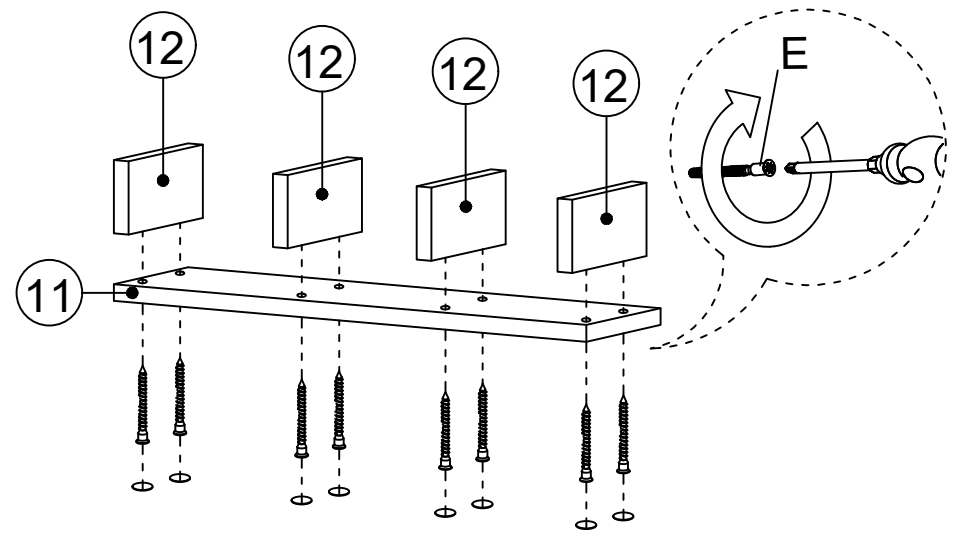

BLAKE

DECORMET

DEC0080 BLAKE

8

10

9

MATERIALS

					
A	B	C	D	AJ	F
18 PCS	18 PCS	18 PCS	26 PCS	PLASTIC JOINING	PLUG
					
X 2	X 2	X 2	x8	X 8	
L	AK	AI	G	E	
5x80 SCREW	WALL PLUG	L IRON MITER (COVERED)	3,5x18 SCREW	CABINET SCREW	

DEC0080 BLAKE

NO	NAME	PIECE	NO	İSİM	MİKTAR
1	MIDDLE PART	1 PC	1	KİTAPLIK ORTA TABLA	1 Adet
2	MIDDLE PART	2 PCS	2	KİT. ÜST DİKME	2 Adet
3	MIDDLE PART	2 PCS	3	KİT. ALT DİKME	2 Adet
4	MIDDLE PART	1 PC	4	KİT. SOL DİKME	1 Adet
5	MIDDLE PART	1 PC	5	KİT. SAĞ DİKME	1 Adet
6	BACK PART	1 PC	6	ARKALIK	1 Adet
7	BOTTOM PART	1 PC	7	ALT TABLA	1 Adet
8	TOP PART	1 PC	8	ÜST TABLA	1 Adet
9	BACK PANEL	1 PC	9	ARKA PANEL	1 Adet
10	TABLE LEG	1 PC	10	MASA AYAK	1 Adet
11	TABLE TOP PART	1 PC	11	MASA TABLA	1 Adet
12	SHELF	1 PC	12	RAF	1 Adet
13	SHELF/ MIDDLE PART	4 PCS	13	RAF DİKME	4 Adet