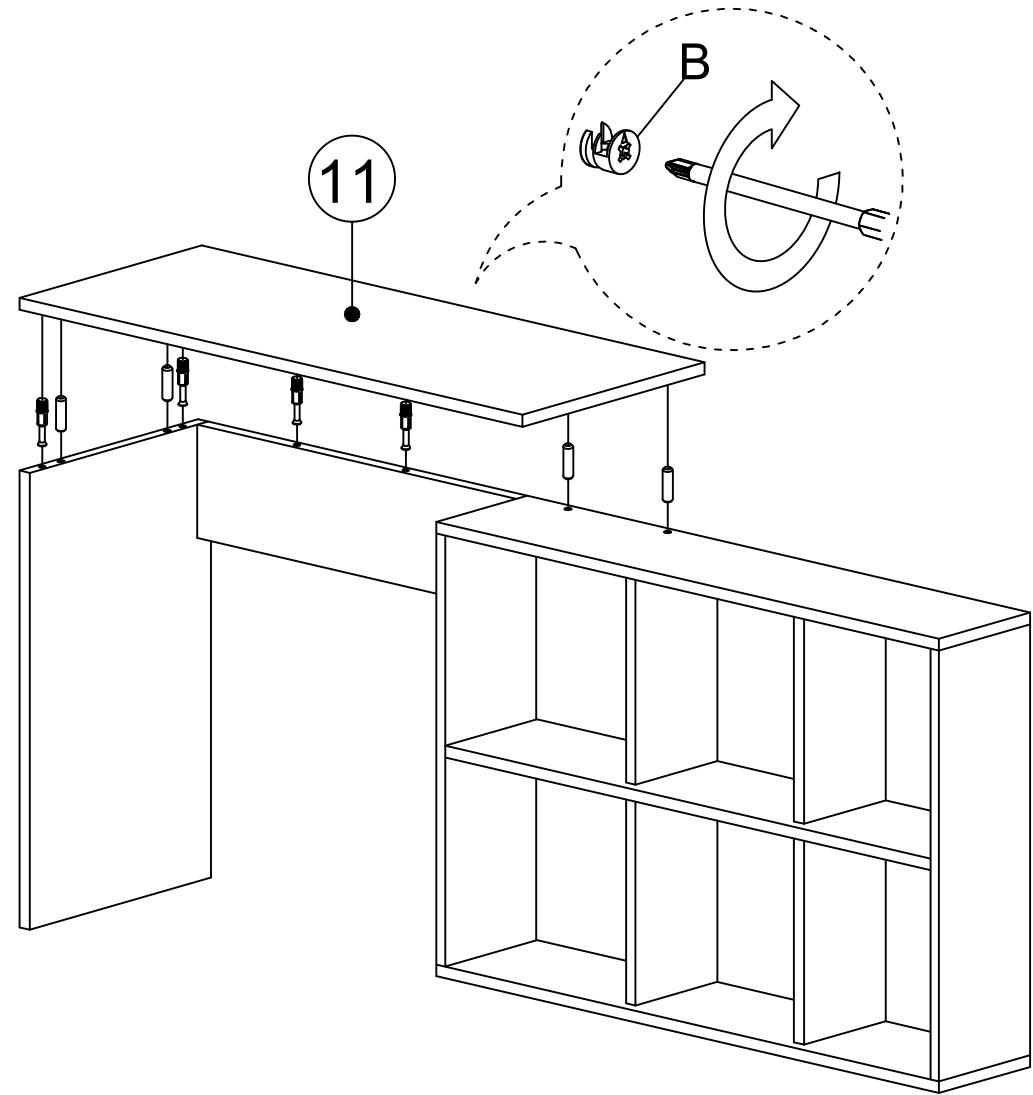

BLAKE

DECORMET

DEC0080 BLAKE

8

10

9

MATERIALS

					
A	B	C	D	AJ	F
18 PCS	18 PCS	18 PCS	26 PCS	PLASTIC JOINING	PLUG
					
X 2	X 2	X 2	x8	X 8	
L	AK	AI	G	E	
5x80 SCREW	WALL PLUG	L IRON MITER (COVERED)	3,5x18 SCREW	CABINET SCREW	

DEC0080 BLAKE

NO	NAME	PIECE	NO	İSİM	MİKTAR
1	MIDDLE PART	1 PC	1	KİTAPLIK ORTA TABLA	1 Adet
2	MIDDLE PART	2 PCS	2	KİT. ÜST DİKME	2 Adet
3	MIDDLE PART	2 PCS	3	KİT. ALT DİKME	2 Adet
4	MIDDLE PART	1 PC	4	KİT. SOL DİKME	1 Adet
5	MIDDLE PART	1 PC	5	KİT. SAĞ DİKME	1 Adet
6	BACK PART	1 PC	6	ARKALIK	1 Adet
7	BOTTOM PART	1 PC	7	ALT TABLA	1 Adet
8	TOP PART	1 PC	8	ÜST TABLA	1 Adet
9	BACK PANEL	1 PC	9	ARKA PANEL	1 Adet
10	TABLE LEG	1 PC	10	MASA AYAK	1 Adet
11	TABLE TOP PART	1 PC	11	MASA TABLA	1 Adet
12	SHELF	1 PC	12	RAF	1 Adet
13	SHELF/ MIDDLE PART	4 PCS	13	RAF DİKME	4 Adet