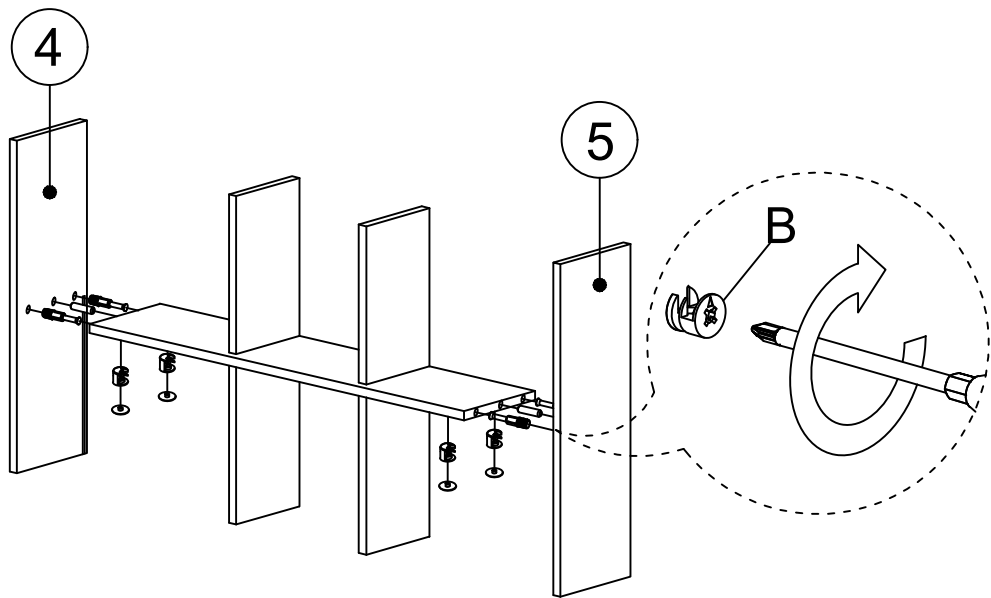

BLAKE

DECORMET

DEC0080 BLAKE

8

10

9

MATERIALS

					
A	B	C	D	AJ	F
18 PCS	18 PCS	18 PCS	26 PCS	PLASTIC JOINING	PLUG
					
X 2	X 2	X 2	x8	X 8	
L	AK	AI	G	E	
5x80 SCREW	WALL PLUG	L IRON MITER (COVERED)	3,5x18 SCREW	CABINET SCREW	

DEC0080 BLAKE

NO	NAME	PIECE	NO	İSİM	MİKTAR
1	MIDDLE PART	1 PC	1	KİTAPLIK ORTA TABLA	1 Adet
2	MIDDLE PART	2 PCS	2	KİT. ÜST DİKME	2 Adet
3	MIDDLE PART	2 PCS	3	KİT. ALT DİKME	2 Adet
4	MIDDLE PART	1 PC	4	KİT. SOL DİKME	1 Adet
5	MIDDLE PART	1 PC	5	KİT. SAĞ DİKME	1 Adet
6	BACK PART	1 PC	6	ARKALIK	1 Adet
7	BOTTOM PART	1 PC	7	ALT TABLA	1 Adet
8	TOP PART	1 PC	8	ÜST TABLA	1 Adet
9	BACK PANEL	1 PC	9	ARKA PANEL	1 Adet
10	TABLE LEG	1 PC	10	MASA AYAK	1 Adet
11	TABLE TOP PART	1 PC	11	MASA TABLA	1 Adet
12	SHELF	1 PC	12	RAF	1 Adet
13	SHELF/ MIDDLE PART	4 PCS	13	RAF DİKME	4 Adet