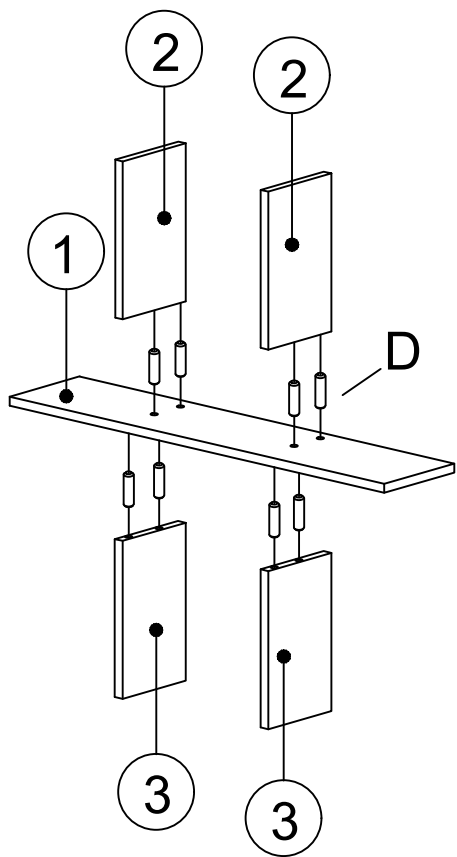

BLAKE

DECORMET

DEC0080 BLAKE

8

10

9

MATERIALS

					
A	B	C	D	AJ	F
18 PCS	18 PCS	18 PCS	26 PCS	PLASTIC JOINING	PLUG
					
X 2	X 2	X 2	x8	X 8	
L	AK	AI	G	E	
5x80 SCREW	WALL PLUG	L IRON MITER (COVERED)	3,5x18 SCREW	CABINET SCREW	

DEC0080 BLAKE

NO	NAME	PIECE	NO	İSİM	MİKTAR
1	MIDDLE PART	1 PC	1	KİTAPLIK ORTA TABLA	1 Adet
2	MIDDLE PART	2 PCS	2	KİT. ÜST DİKME	2 Adet
3	MIDDLE PART	2 PCS	3	KİT. ALT DİKME	2 Adet
4	MIDDLE PART	1 PC	4	KİT. SOL DİKME	1 Adet
5	MIDDLE PART	1 PC	5	KİT. SAĞ DİKME	1 Adet
6	BACK PART	1 PC	6	ARKALIK	1 Adet
7	BOTTOM PART	1 PC	7	ALT TABLA	1 Adet
8	TOP PART	1 PC	8	ÜST TABLA	1 Adet
9	BACK PANEL	1 PC	9	ARKA PANEL	1 Adet
10	TABLE LEG	1 PC	10	MASA AYAK	1 Adet
11	TABLE TOP PART	1 PC	11	MASA TABLA	1 Adet
12	SHELF	1 PC	12	RAF	1 Adet
13	SHELF/ MIDDLE PART	4 PCS	13	RAF DİKME	4 Adet