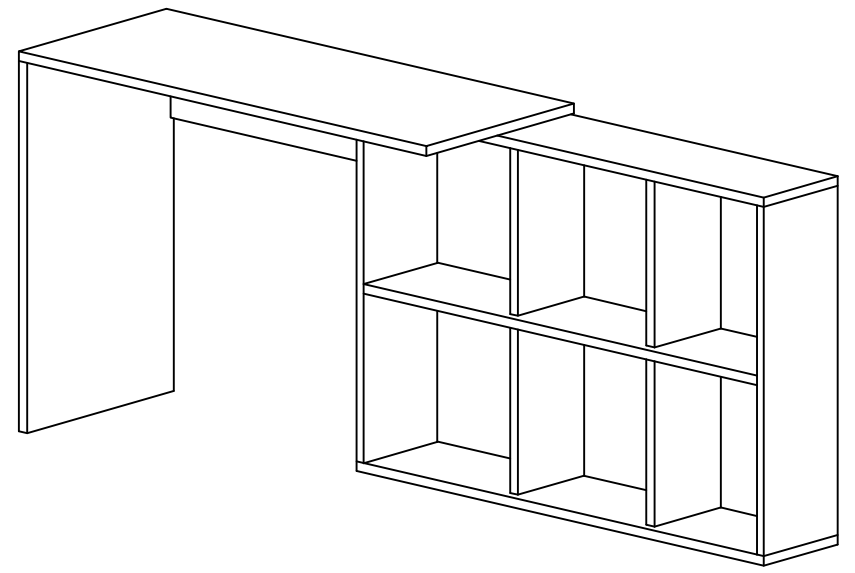

BLAKE

DECORMET

DEC0080 BLAKE

8

10

9

MATERIALS

					
A	B	C	D	AJ	F
18 PCS	18 PCS	18 PCS	26 PCS	PLASTIC JOINING	PLUG
					
X 2	X 2	X 2	x8	X 8	
L	AK	AI	G	E	
5x80 SCREW	WALL PLUG	L IRON MITER (COVERED)	3,5x18 SCREW	CABINET SCREW	

DEC0080 BLAKE

NO	NAME	PIECE	NO	İSİM	MİKTAR
1	MIDDLE PART	1 PC	1	KİTAPLIK ORTA TABLA	1 Adet
2	MIDDLE PART	2 PCS	2	KİT. ÜST DİKME	2 Adet
3	MIDDLE PART	2 PCS	3	KİT. ALT DİKME	2 Adet
4	MIDDLE PART	1 PC	4	KİT. SOL DİKME	1 Adet
5	MIDDLE PART	1 PC	5	KİT. SAĞ DİKME	1 Adet
6	BACK PART	1 PC	6	ARKALIK	1 Adet
7	BOTTOM PART	1 PC	7	ALT TABLA	1 Adet
8	TOP PART	1 PC	8	ÜST TABLA	1 Adet
9	BACK PANEL	1 PC	9	ARKA PANEL	1 Adet
10	TABLE LEG	1 PC	10	MASA AYAK	1 Adet
11	TABLE TOP PART	1 PC	11	MASA TABLA	1 Adet
12	SHELF	1 PC	12	RAF	1 Adet
13	SHELF/ MIDDLE PART	4 PCS	13	RAF DİKME	4 Adet