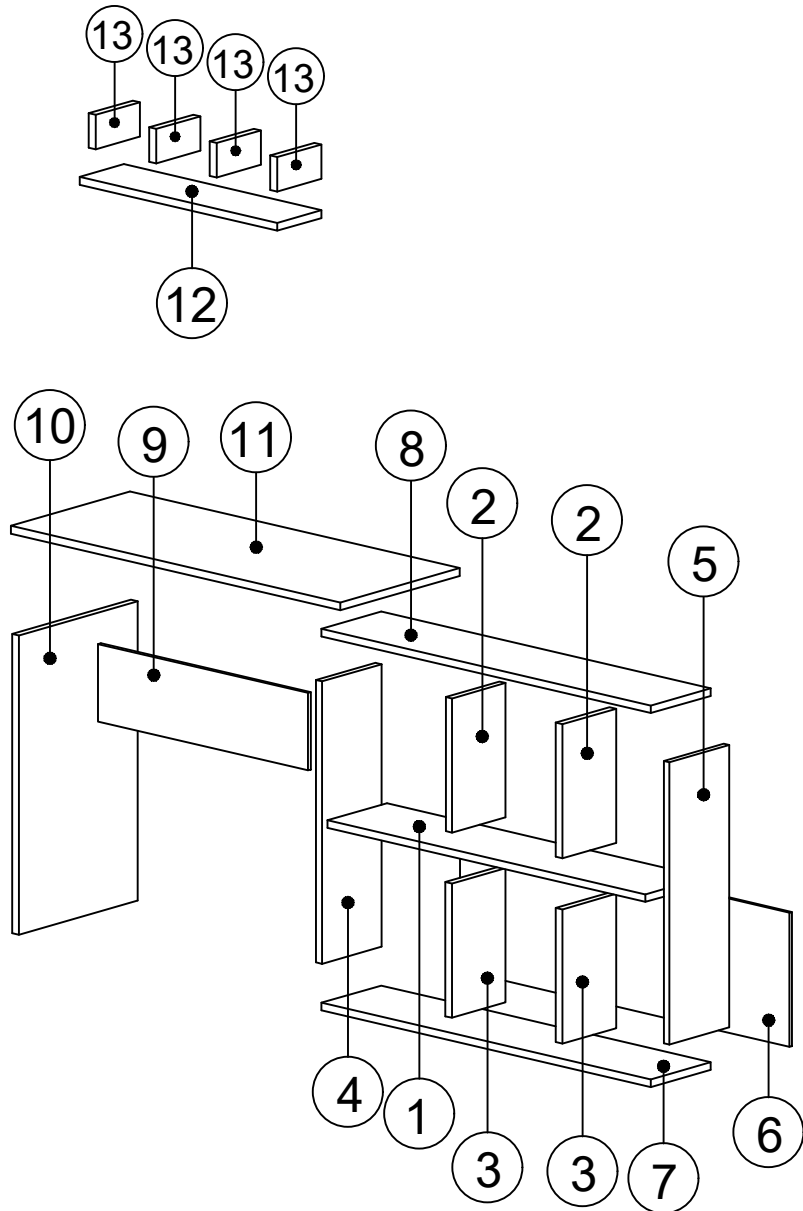

BLAKE

DECORMET

DEC0080 BLAKE

8

10

9

MATERIALS

					
A	B	C	D	AJ	F
18 PCS	18 PCS	18 PCS	26 PCS	PLASTIC JOINING	PLUG
					
X 2	X 2	X 2	x8	X 8	
L	AK	AI	G	E	
5x80 SCREW	WALL PLUG	L IRON MITER (COVERED)	3,5x18 SCREW	CABINET SCREW	

DEC0080 BLAKE

NO	NAME	PIECE	NO	İSİM	MİKTAR
1	MIDDLE PART	1 PC	1	KİTAPLIK ORTA TABLA	1 Adet
2	MIDDLE PART	2 PCS	2	KİT. ÜST DİKME	2 Adet
3	MIDDLE PART	2 PCS	3	KİT. ALT DİKME	2 Adet
4	MIDDLE PART	1 PC	4	KİT. SOL DİKME	1 Adet
5	MIDDLE PART	1 PC	5	KİT. SAĞ DİKME	1 Adet
6	BACK PART	1 PC	6	ARKALIK	1 Adet
7	BOTTOM PART	1 PC	7	ALT TABLA	1 Adet
8	TOP PART	1 PC	8	ÜST TABLA	1 Adet
9	BACK PANEL	1 PC	9	ARKA PANEL	1 Adet
10	TABLE LEG	1 PC	10	MASA AYAK	1 Adet
11	TABLE TOP PART	1 PC	11	MASA TABLA	1 Adet
12	SHELF	1 PC	12	RAF	1 Adet
13	SHELF/ MIDDLE PART	4 PCS	13	RAF DİKME	4 Adet