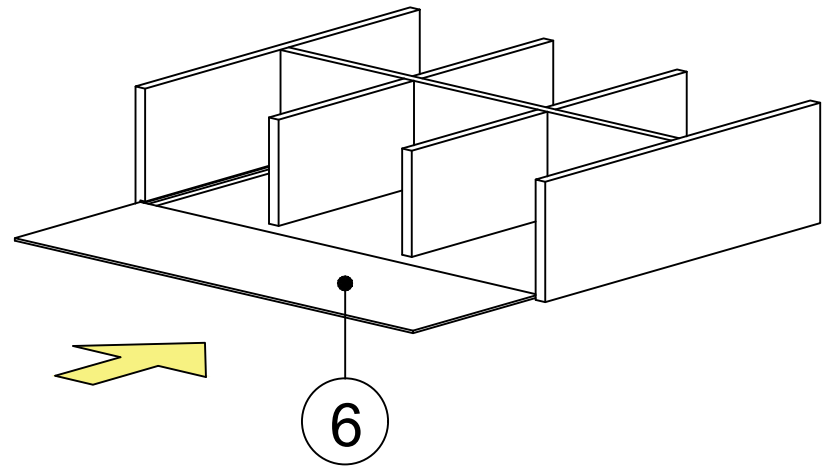

BLAKE

DECORMET

DEC0080 BLAKE

8

10

9

MATERIALS

					
A	B	C	D	AJ	F
18 PCS	18 PCS	18 PCS	26 PCS	PLASTIC JOINING	PLUG
					
X 2	X 2	X 2	x8	X 8	
L	AK	AI	G	E	
5x80 SCREW	WALL PLUG	L IRON MITER (COVERED)	3,5x18 SCREW	CABINET SCREW	

DEC0080 BLAKE

NO	NAME	PIECE	NO	İSİM	MİKTAR
1	MIDDLE PART	1 PC	1	KİTAPLIK ORTA TABLA	1 Adet
2	MIDDLE PART	2 PCS	2	KİT. ÜST DİKME	2 Adet
3	MIDDLE PART	2 PCS	3	KİT. ALT DİKME	2 Adet
4	MIDDLE PART	1 PC	4	KİT. SOL DİKME	1 Adet
5	MIDDLE PART	1 PC	5	KİT. SAĞ DİKME	1 Adet
6	BACK PART	1 PC	6	ARKALIK	1 Adet
7	BOTTOM PART	1 PC	7	ALT TABLA	1 Adet
8	TOP PART	1 PC	8	ÜST TABLA	1 Adet
9	BACK PANEL	1 PC	9	ARKA PANEL	1 Adet
10	TABLE LEG	1 PC	10	MASA AYAK	1 Adet
11	TABLE TOP PART	1 PC	11	MASA TABLA	1 Adet
12	SHELF	1 PC	12	RAF	1 Adet
13	SHELF/ MIDDLE PART	4 PCS	13	RAF DİKME	4 Adet