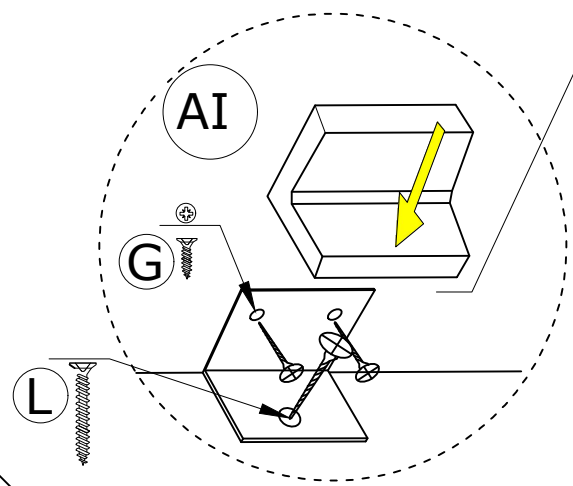

BLAKE

DECORMET

DEC0080 BLAKE

8

10

9

MATERIALS

					
A	B	C	D	AJ	F
18 PCS	18 PCS	18 PCS	26 PCS	PLASTIC JOINING	PLUG
					
X 2	X 2	X 2	x8	X 8	
L	AK	AI	G	E	
5x80 SCREW	WALL PLUG	L IRON MITER (COVERED)	3,5x18 SCREW	CABINET SCREW	

DEC0080 BLAKE

NO	NAME	PIECE	NO	İSİM	MİKTAR
1	MIDDLE PART	1 PC	1	KİTAPLIK ORTA TABLA	1 Adet
2	MIDDLE PART	2 PCS	2	KİT. ÜST DİKME	2 Adet
3	MIDDLE PART	2 PCS	3	KİT. ALT DİKME	2 Adet
4	MIDDLE PART	1 PC	4	KİT. SOL DİKME	1 Adet
5	MIDDLE PART	1 PC	5	KİT. SAĞ DİKME	1 Adet
6	BACK PART	1 PC	6	ARKALIK	1 Adet
7	BOTTOM PART	1 PC	7	ALT TABLA	1 Adet
8	TOP PART	1 PC	8	ÜST TABLA	1 Adet
9	BACK PANEL	1 PC	9	ARKA PANEL	1 Adet
10	TABLE LEG	1 PC	10	MASA AYAK	1 Adet
11	TABLE TOP PART	1 PC	11	MASA TABLA	1 Adet
12	SHELF	1 PC	12	RAF	1 Adet
13	SHELF/ MIDDLE PART	4 PCS	13	RAF DİKME	4 Adet