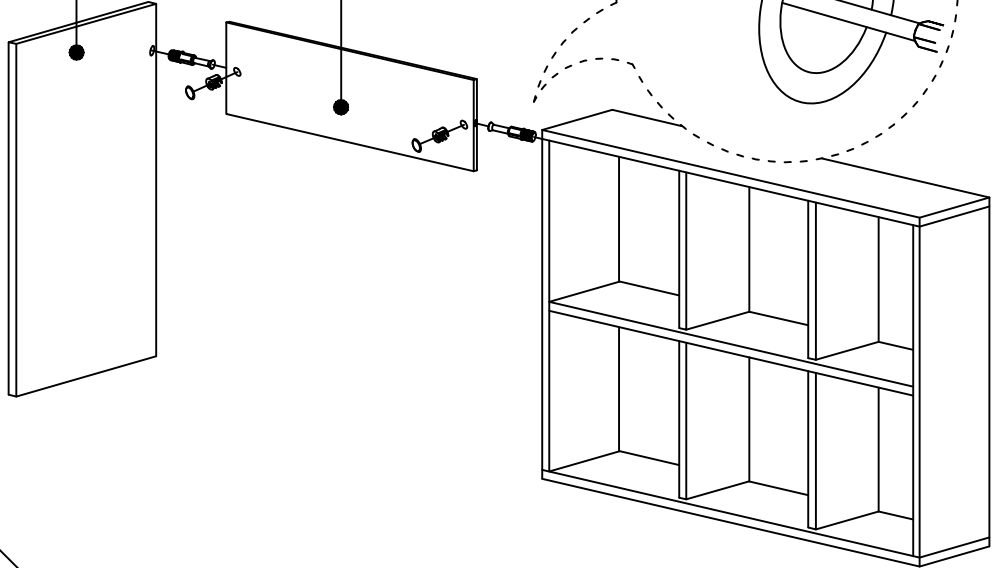

BLAKE

DECORMET

DEC0080 BLAKE

8

10

9

MATERIALS

					
A	B	C	D	AJ	F
18 PCS	18 PCS	18 PCS	26 PCS	PLASTIC JOINING	PLUG
					
X 2	X 2	X 2	x8	X 8	
L	AK	AI	G	E	
5x80 SCREW	WALL PLUG	L IRON MITER (COVERED)	3,5x18 SCREW	CABINET SCREW	

DEC0080 BLAKE

NO	NAME	PIECE	NO	İSİM	MİKTAR
1	MIDDLE PART	1 PC	1	KİTAPLIK ORTA TABLA	1 Adet
2	MIDDLE PART	2 PCS	2	KİT. ÜST DİKME	2 Adet
3	MIDDLE PART	2 PCS	3	KİT. ALT DİKME	2 Adet
4	MIDDLE PART	1 PC	4	KİT. SOL DİKME	1 Adet
5	MIDDLE PART	1 PC	5	KİT. SAĞ DİKME	1 Adet
6	BACK PART	1 PC	6	ARKALIK	1 Adet
7	BOTTOM PART	1 PC	7	ALT TABLA	1 Adet
8	TOP PART	1 PC	8	ÜST TABLA	1 Adet
9	BACK PANEL	1 PC	9	ARKA PANEL	1 Adet
10	TABLE LEG	1 PC	10	MASA AYAK	1 Adet
11	TABLE TOP PART	1 PC	11	MASA TABLA	1 Adet
12	SHELF	1 PC	12	RAF	1 Adet
13	SHELF/ MIDDLE PART	4 PCS	13	RAF DİKME	4 Adet