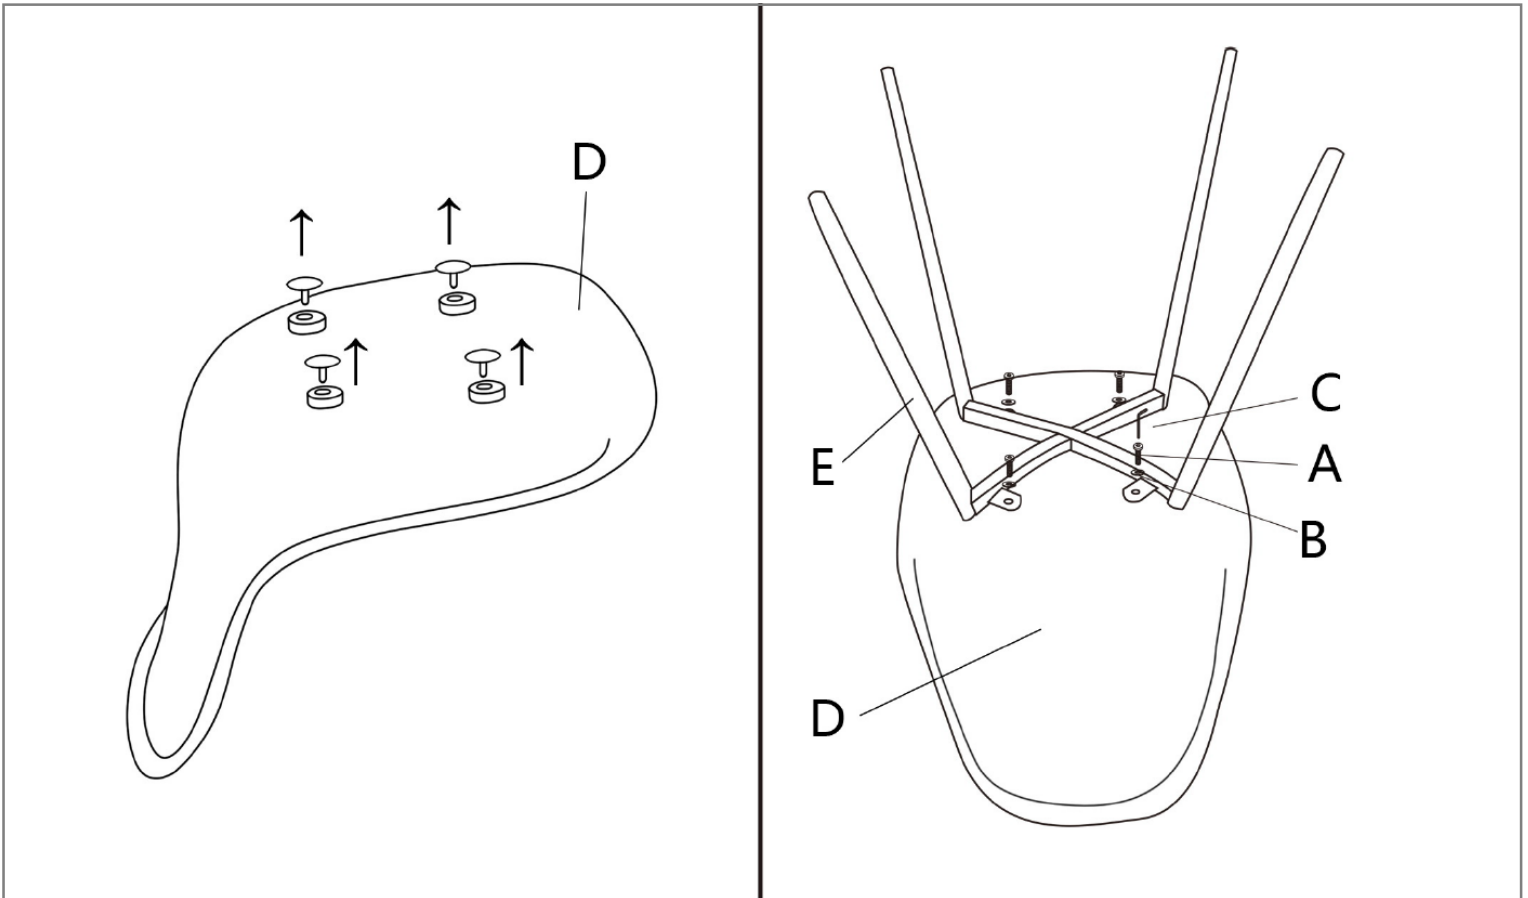

atmosphera®
Créateur d'intérieur

TAHO

REF. 157268

Ax4 	Bx4 	Cx4 
Dx1 	Ex1 	

FRANCAIS

IMPORTANT : A lire attentivement. A conserver pour consultation ultérieure.

Installation : A monter et/ou à installer par un adulte.