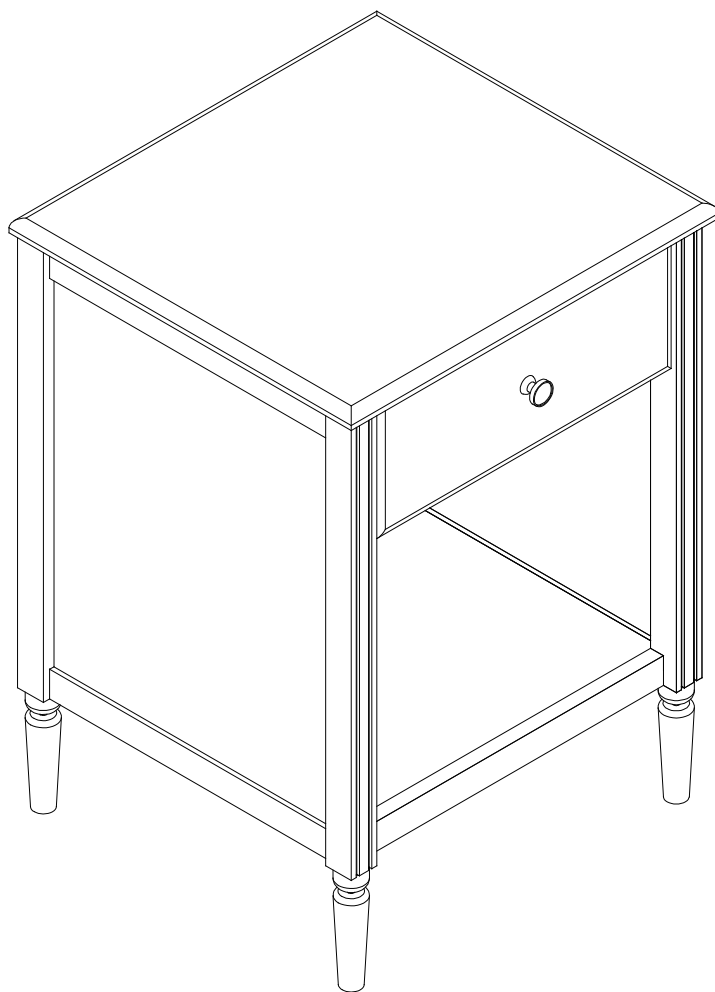

atmosphera®
Créateur d'intérieur

SOLEN
REF. 166601

www.atmosphera.com

			 ø4x25mm	 ø3x14mm	 ø3x12 mm		
Ax 12	Bx 12	Cx 4	Dx 2	Ex 4	Fx 8	Gx 2	Hx 2
			 ø4x35mm				
Ix 4	Jx 1	Kx 1	Lx 4	Mx 4	Nx 12		

					 13 x1
1 x1	2 x1	3 x1	4 x1	5 x1	6 x1
7 x4	8 x1	9 x1	10 x1	11 x1	12 x1