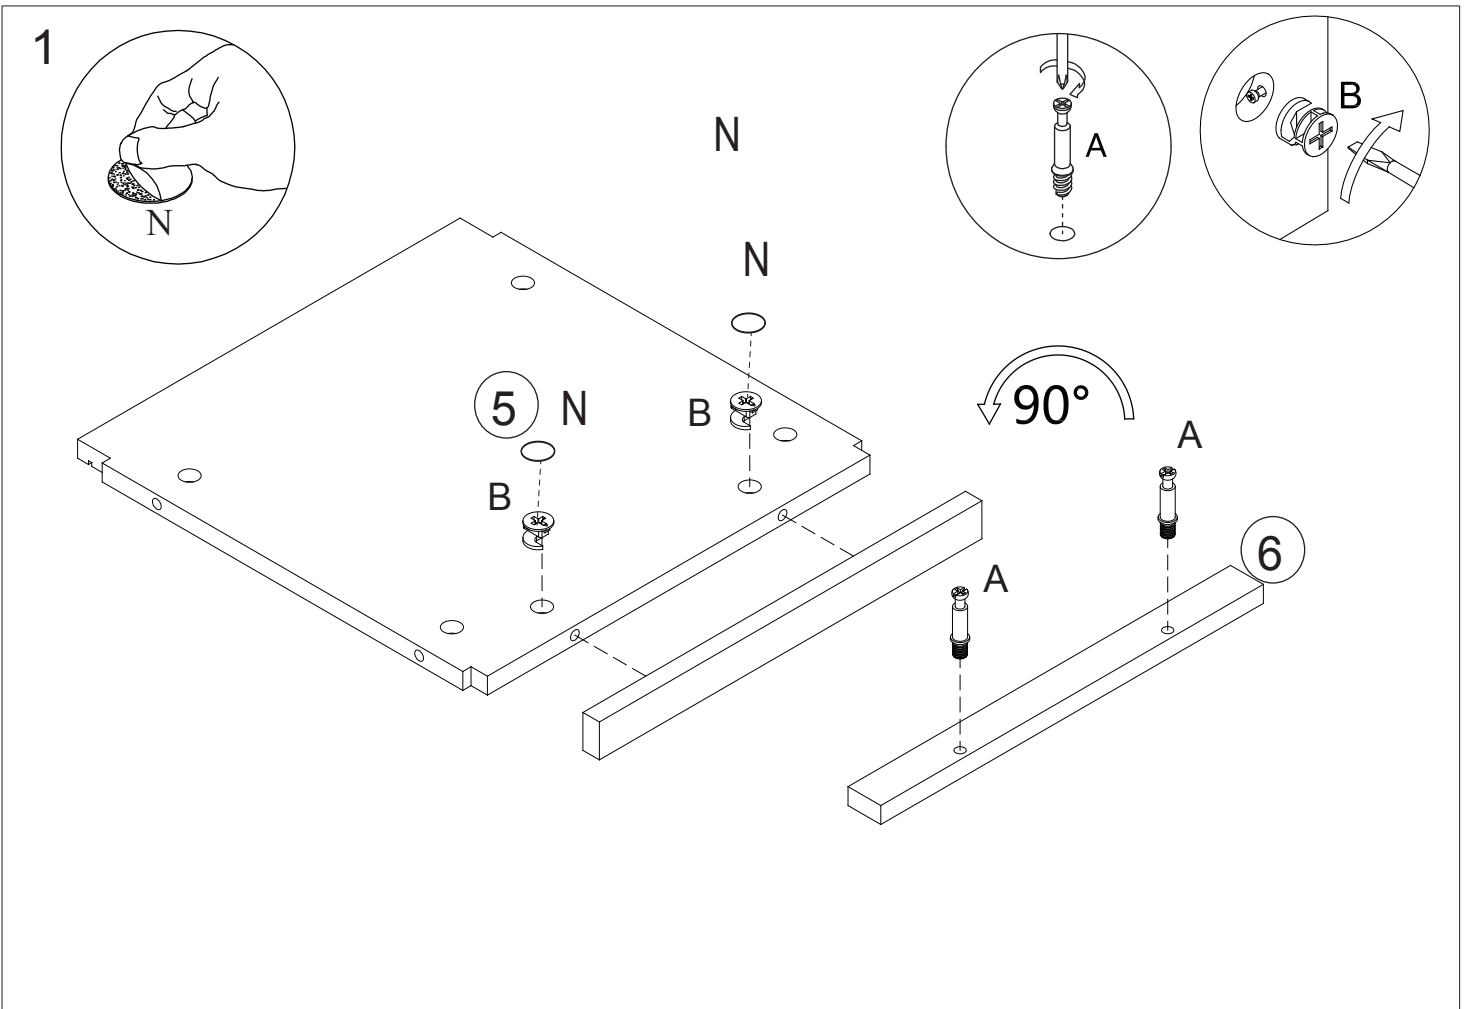

atmosphera®
Créateur d'intérieur

SOLEN
REF. 166601

www.atmosphera.com

			 ø4x25mm	 ø3x14mm	 ø3x12 mm		
Ax 12	Bx 12	Cx 4	Dx 2	Ex 4	Fx 8	Gx 2	Hx 2
			 ø4x35mm				
Ix 4	Jx 1	Kx 1	Lx 4	Mx 4	Nx 12		

					 13 x1
1 x1	2 x1	3 x1	4 x1	5 x1	6 x1
7 x4	8 x1	9 x1	10 x1	11 x1	12 x1