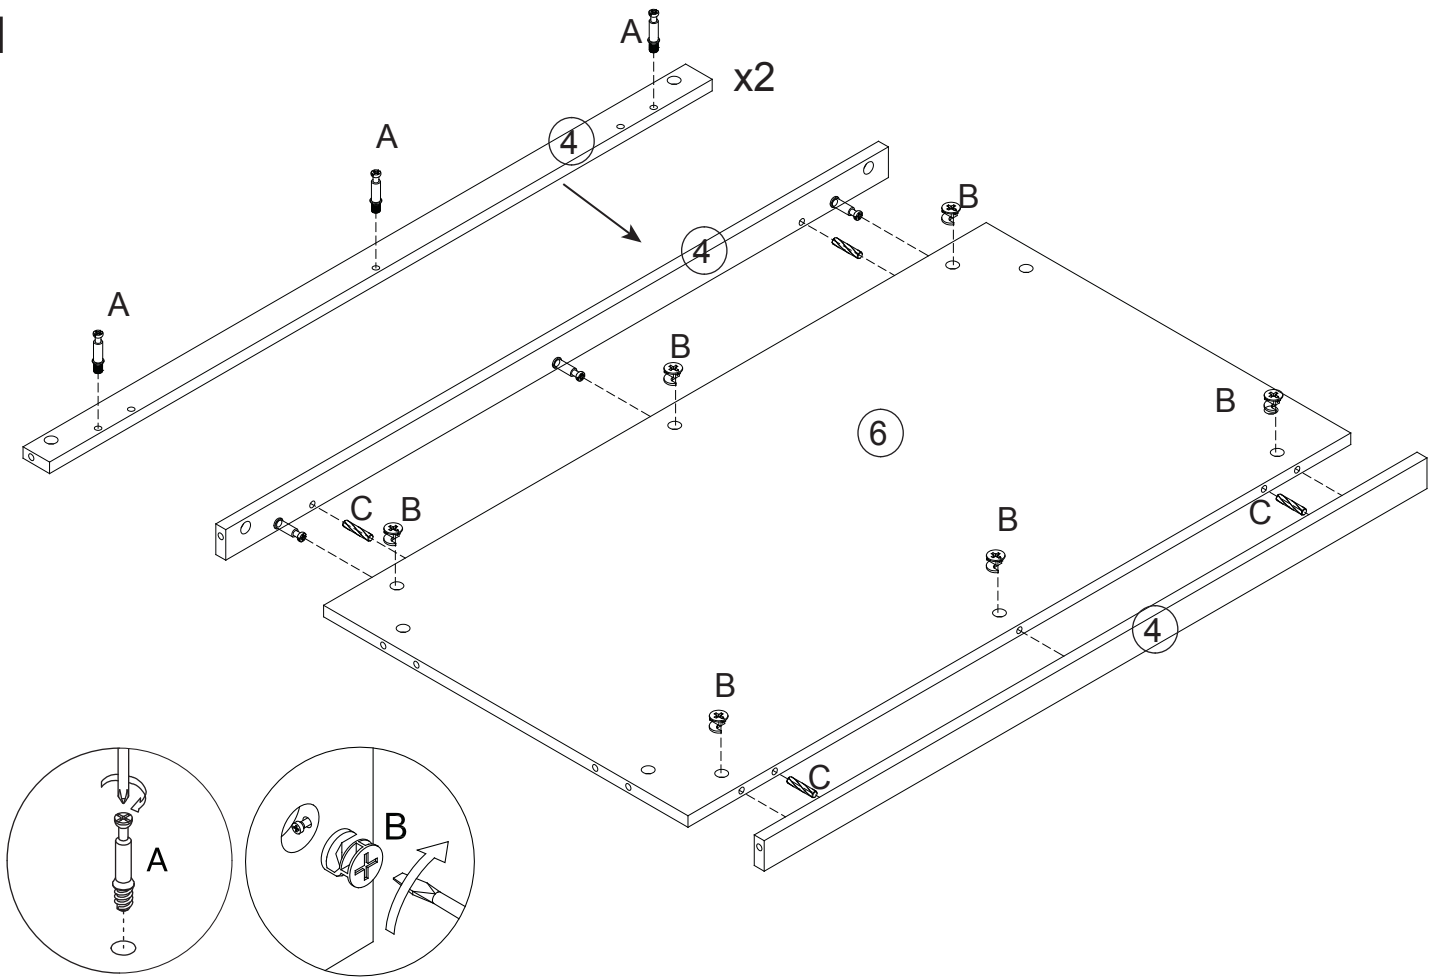

atmosphera®
Créateur d'intérieur

SOLEN

REF. 179073

		 ø8 x 30	 ø4x25mm	 ø4x35mm	 ø3x12mm		
Ax 52	Bx 52	Cx 20	Dx 20	Ex 4	Fx 32	Gx 4	Hx 4
							
Ix 4	Jx4	Kx8	Lx8				

1

2

3

4