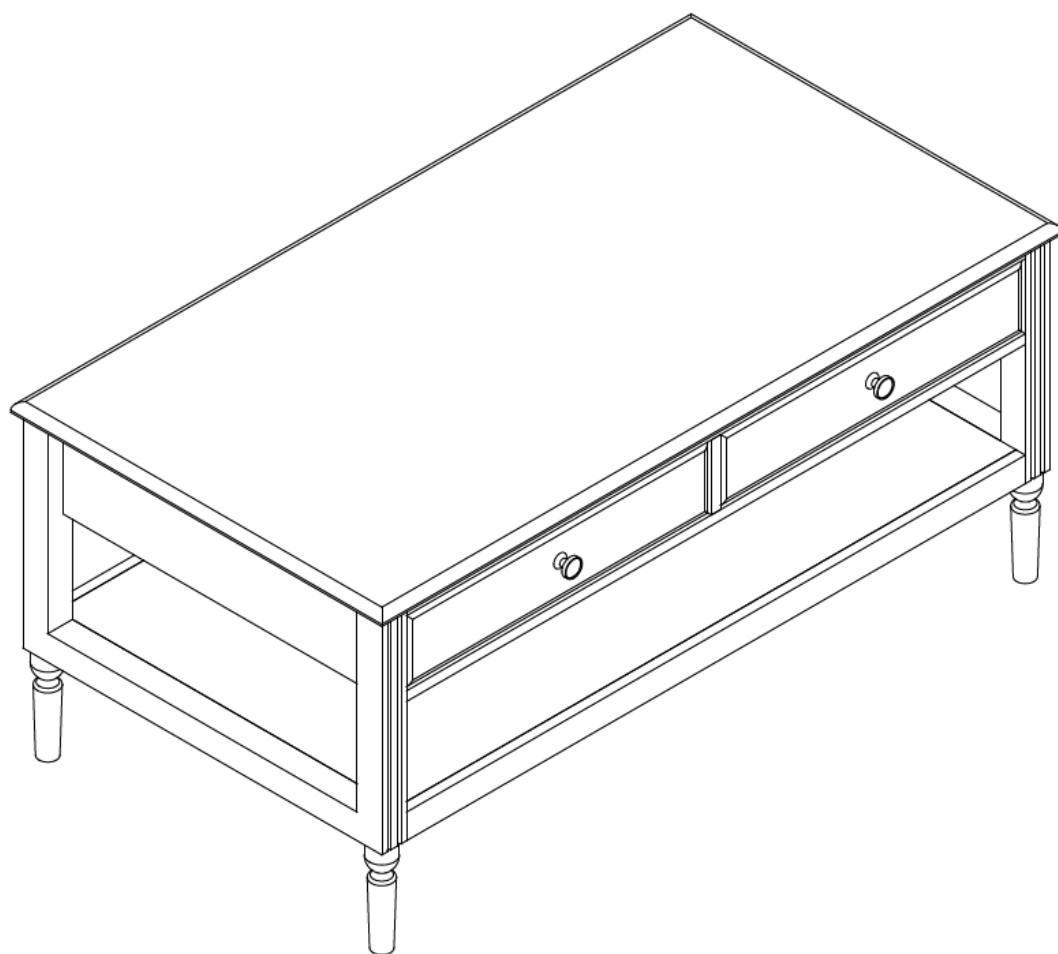

atmosphera®
Créateur d'intérieur

SOLEN

REF. 179073

		 ø8 x 30	 ø4x25mm	 ø4x35mm	 ø3x12mm		
Ax 52	Bx 52	Cx 20	Dx 20	Ex 4	Fx 32	Gx 4	Hx 4
							
Ix 4	Jx4	Kx8	Lx8				

1

2

3

4