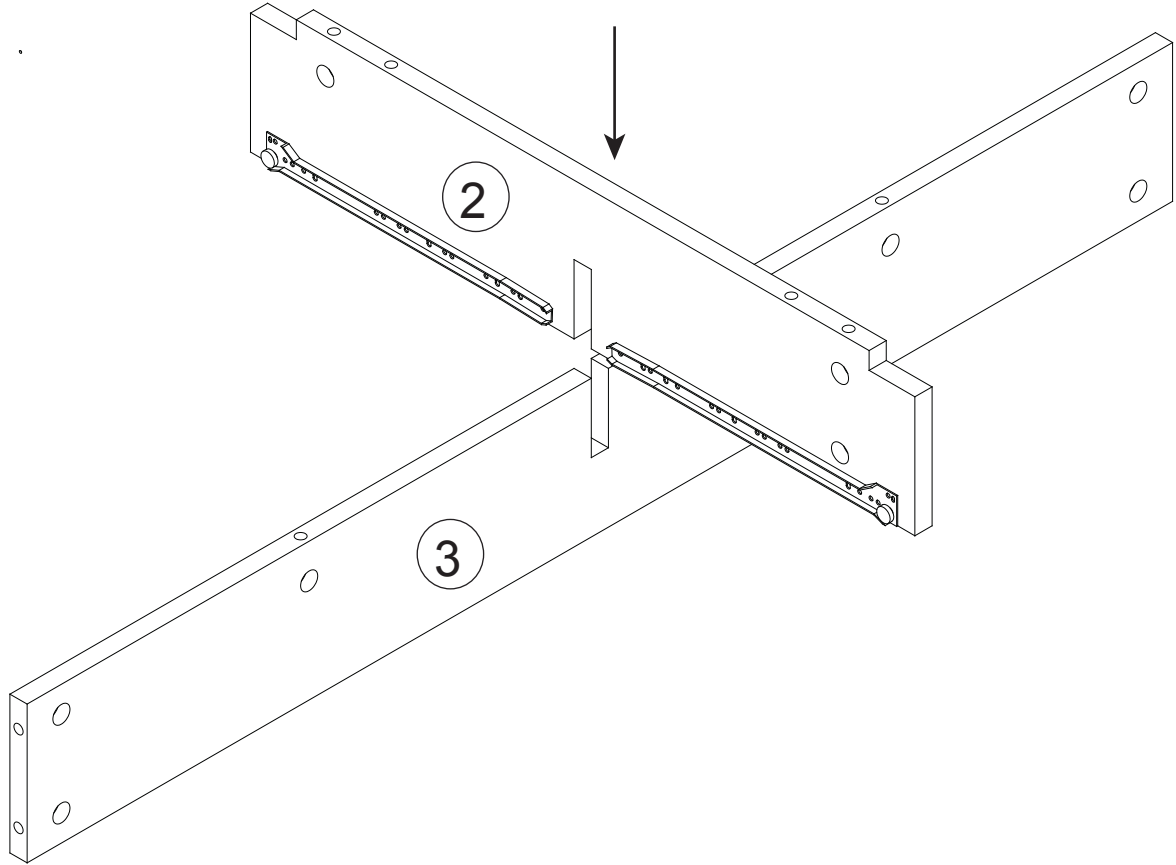

atmosphera®
Créateur d'intérieur

SOLEN

REF. 179073

		 ø8 x 30	 ø4x25mm	 ø4x35mm	 ø3x12mm		
Ax 52	Bx 52	Cx 20	Dx 20	Ex 4	Fx 32	Gx 4	Hx 4
							
Ix 4	Jx4	Kx8	Lx8				

1

2

3

4