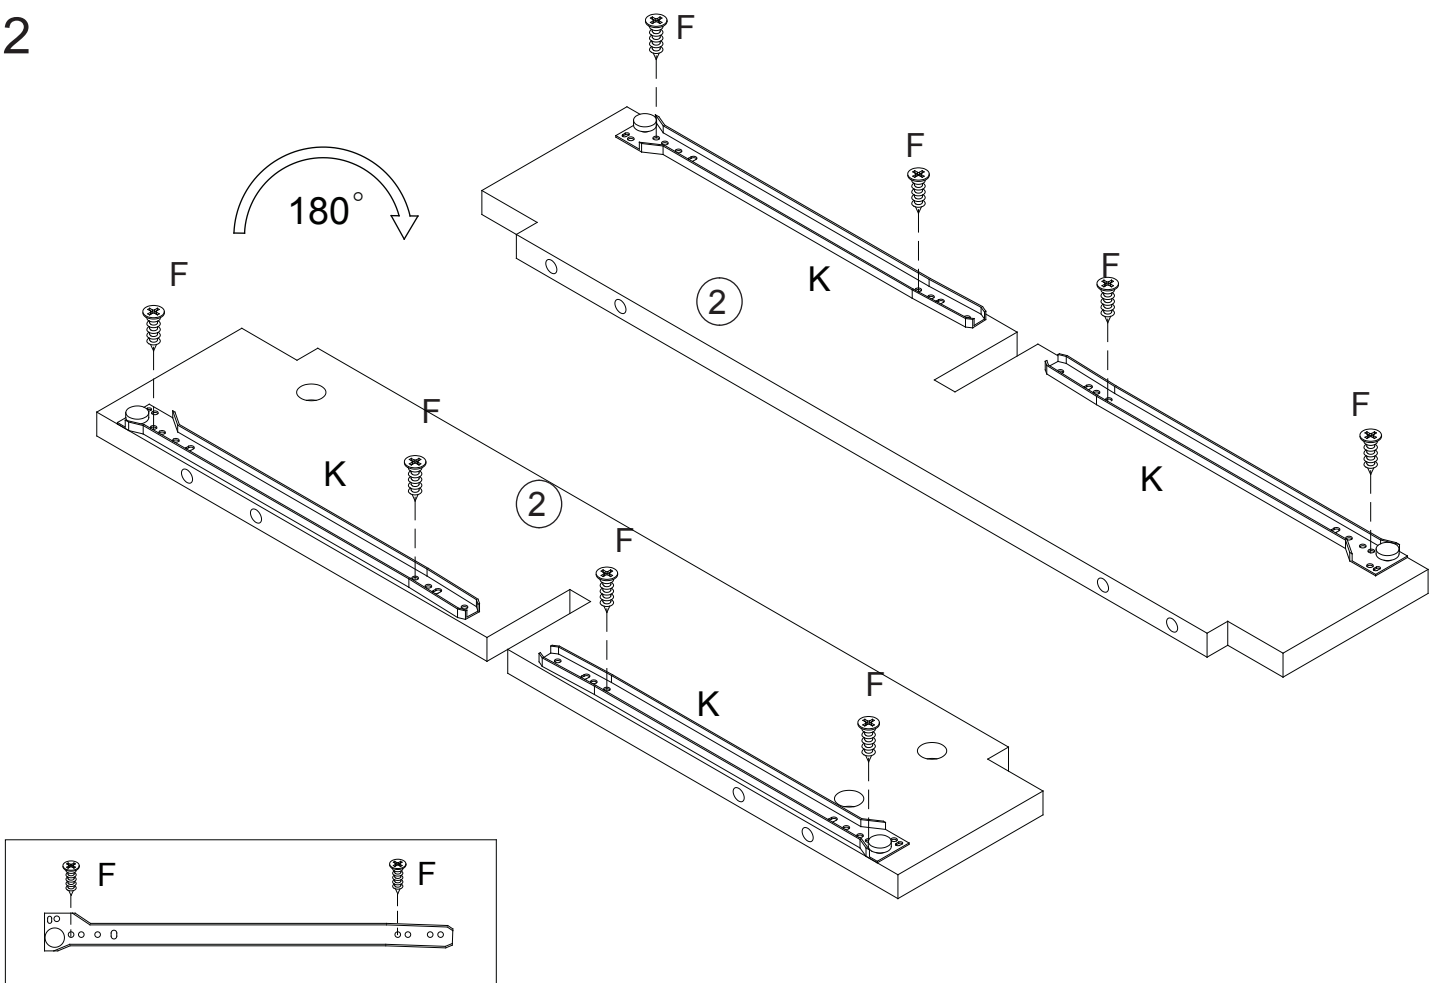

atmosphera®
Créateur d'intérieur

SOLEN

REF. 179073

		 ø8 x 30	 ø4x25mm	 ø4x35mm	 ø3x12mm		
Ax 52	Bx 52	Cx 20	Dx 20	Ex 4	Fx 32	Gx 4	Hx 4
							
Ix 4	Jx4	Kx8	Lx8				

1

2

3

4