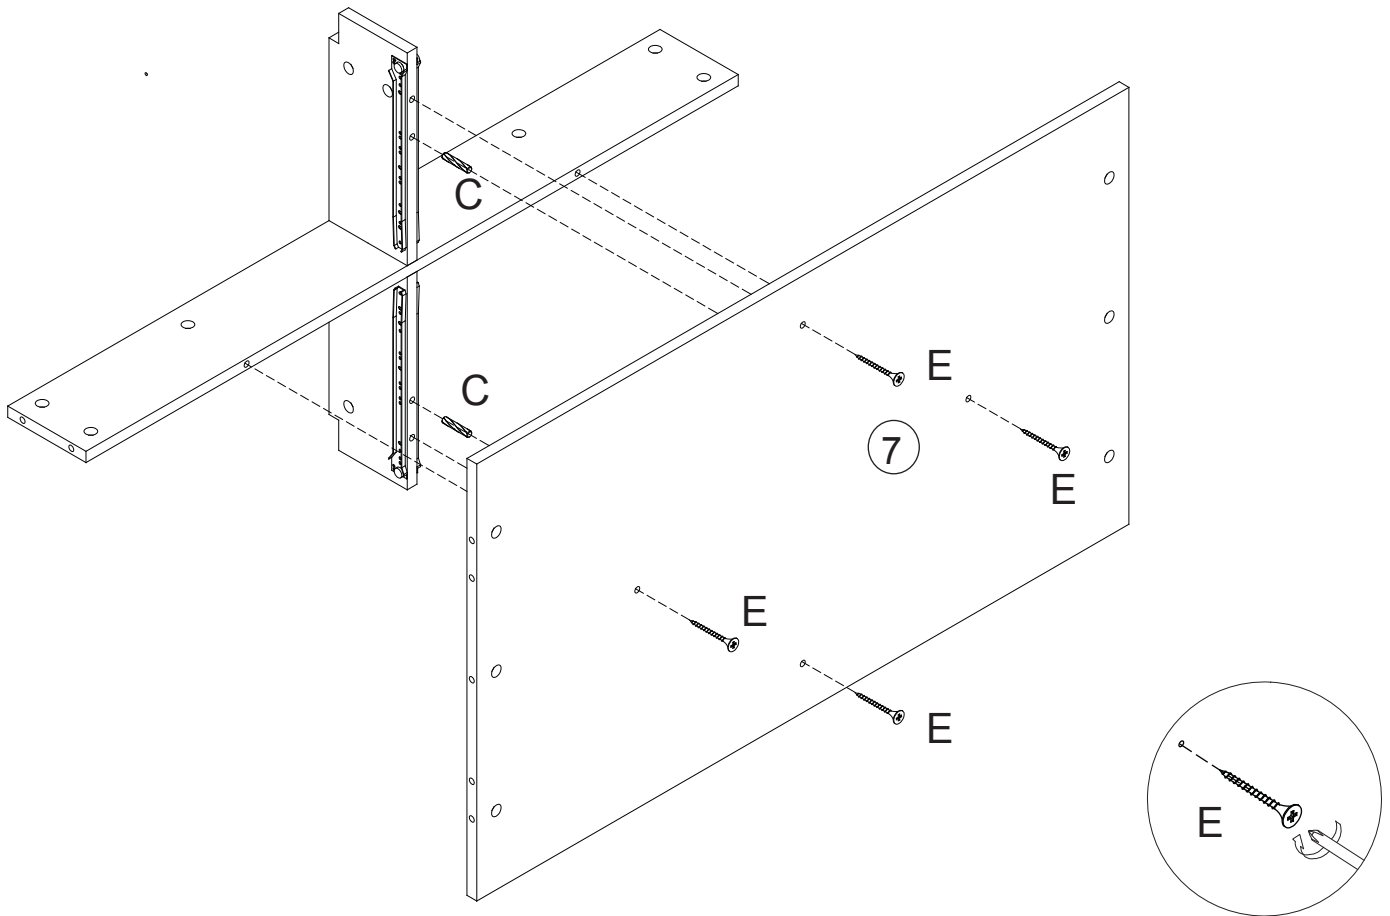

atmosphera®
Créateur d'intérieur

SOLEN

REF. 179073

		 ø8 x 30	 ø4x25mm	 ø4x35mm	 ø3x12mm		
Ax 52	Bx 52	Cx 20	Dx 20	Ex 4	Fx 32	Gx 4	Hx 4
							
Ix 4	Jx4	Kx8	Lx8				

1

2

3

4