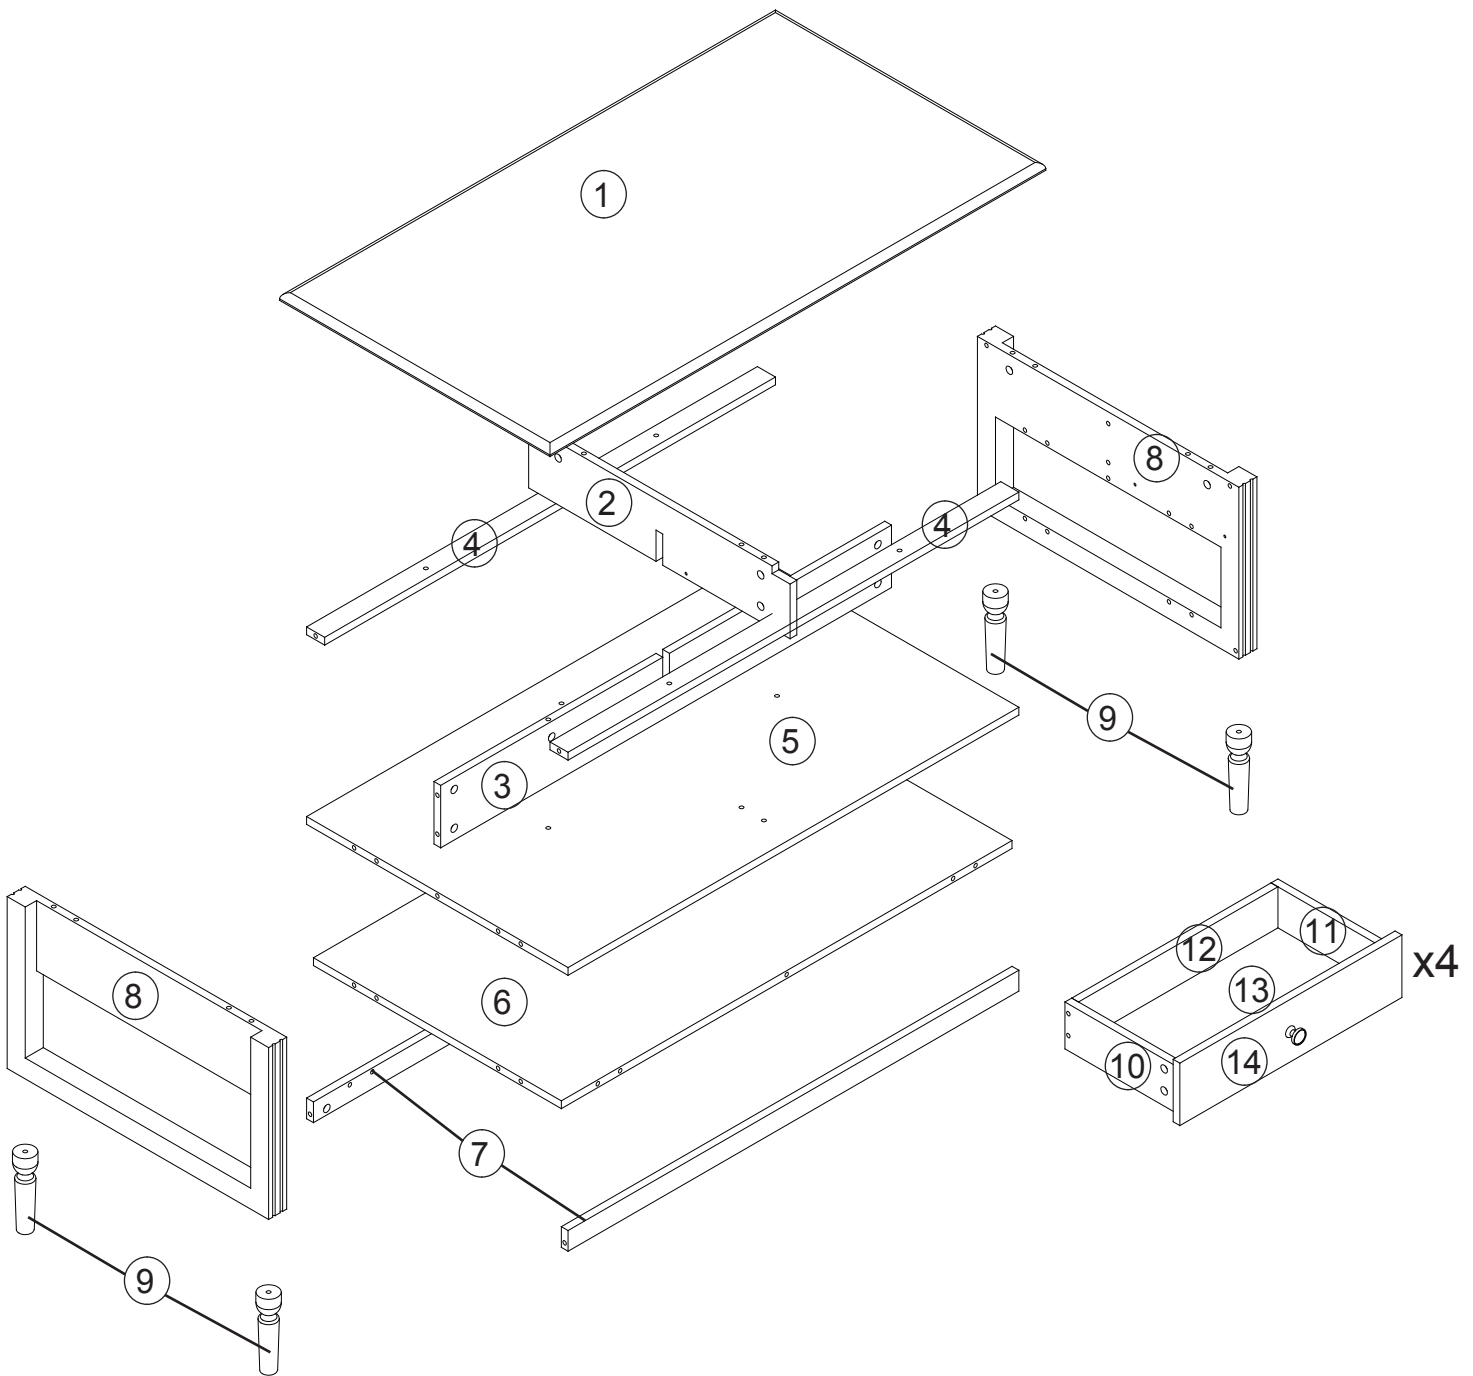

atmosphera®
Créateur d'intérieur

SOLEN

REF. 179073

		 ø8 x 30	 ø4x25mm	 ø4x35mm	 ø3x12mm		
Ax 52	Bx 52	Cx 20	Dx 20	Ex 4	Fx 32	Gx 4	Hx 4
							
Ix 4	Jx4	Kx8	Lx8				

1

2

3

4