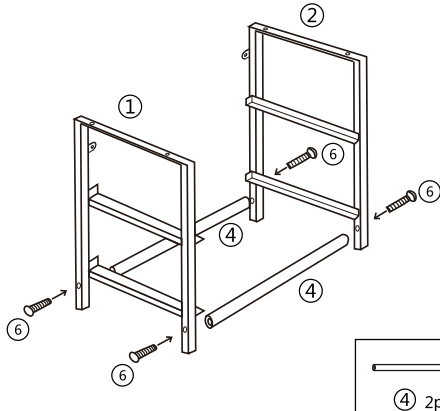

CHEVET 2 TIROIRS GRIS FONCE / 2 DRAWERS BEDSIDE DARK GREY

① 1pc

② 1pc

③ 1pc

④ 2pcs

⑨ 2pcs

⑩ 2pcs

⑤ 4pcs

⑥ 4pcs

⑦ 4pcs

⑧ 1pc

1

2

3

4