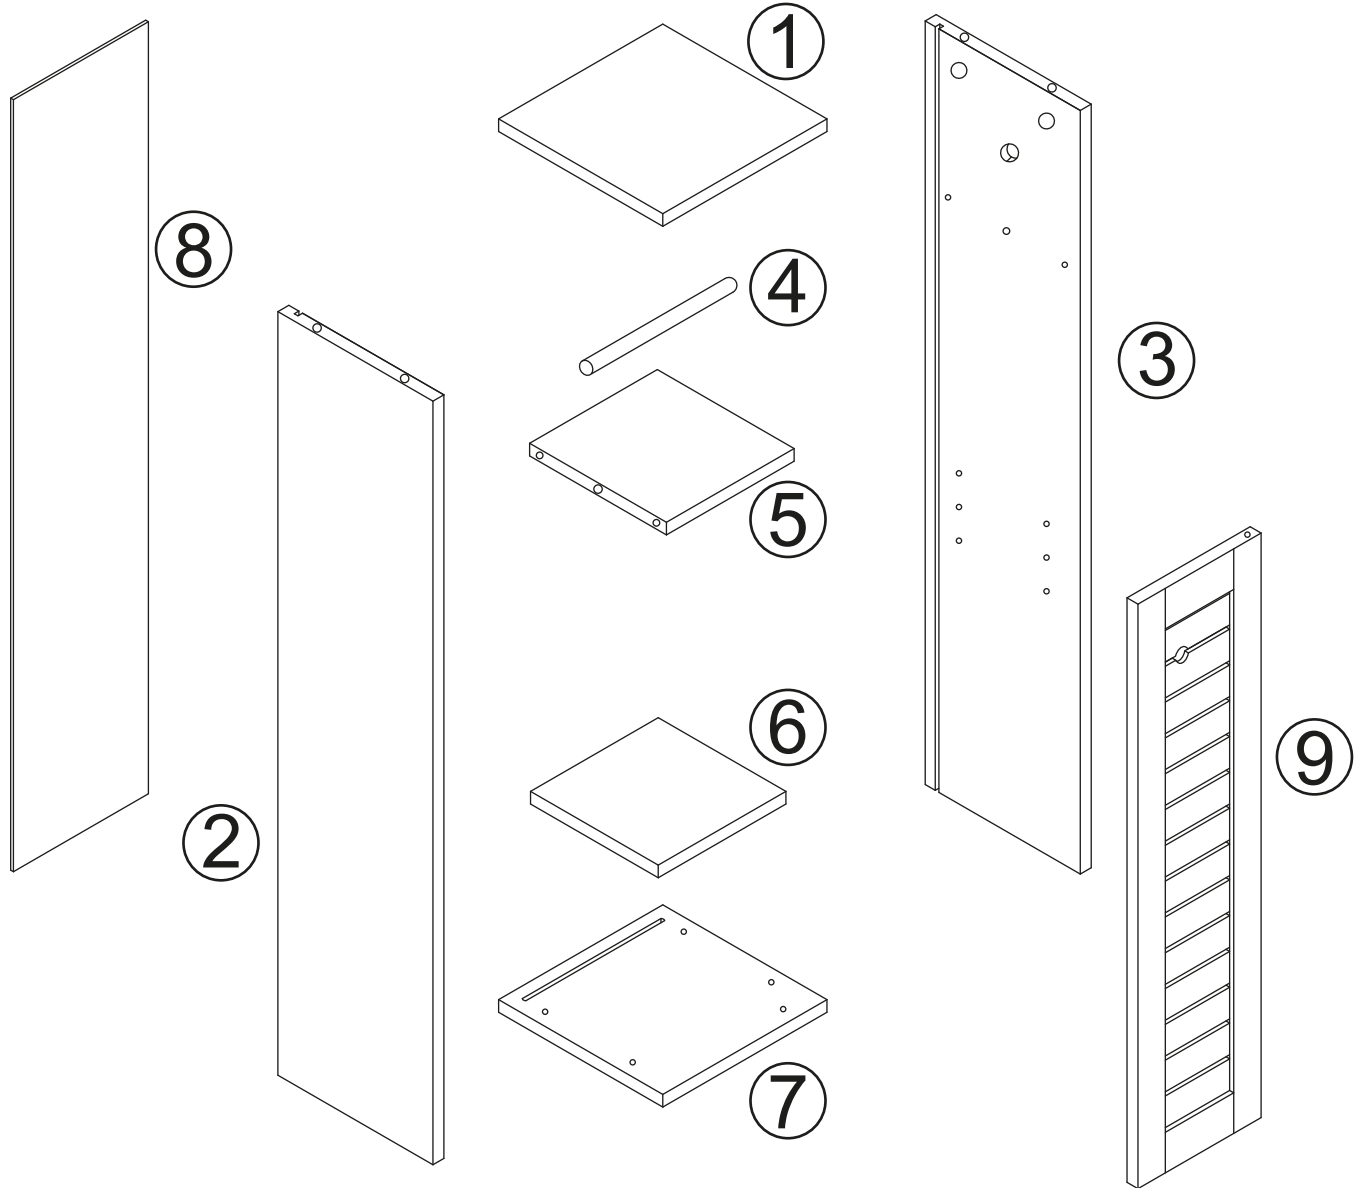

Importé par - Imported by - Importado por
Importato da - Importiert bei - Geïmporteerd door

TENDANCE

27 boulevard des Etines 42120 LE COTEAU - FRANCE
TVA intracommunautaire N° FR38 500 766 324
www.tendance-bain.com