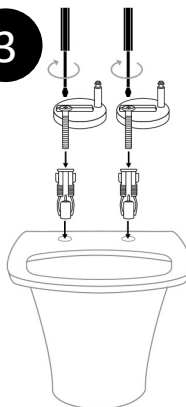

ABATTANT ULTRA FIN / TOILET SEAT ULTRA THIN

REF. 174912A/B

A x 2pcs 	B x 2pcs 	C x 2pcs 
D x 2pcs 	E x 2pcs 	

1

2

3

4

5