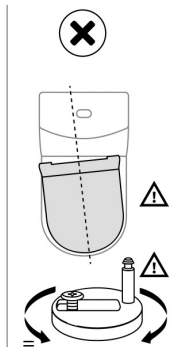

ABATTANT ULTRA FIN / TOILET SEAT ULTRA THIN

REF. 174912A/B

A x 2pcs 	B x 2pcs 	C x 2pcs 
D x 2pcs 	E x 2pcs 	

1

2

3

4

5