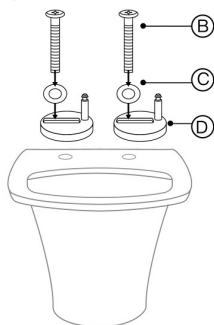

ABATTANT ULTRA FIN / TOILET SEAT ULTRA THIN

REF. 174912A/B

A x 2pcs 	B x 2pcs 	C x 2pcs 
D x 2pcs 	E x 2pcs 	

1

2

3

4

5